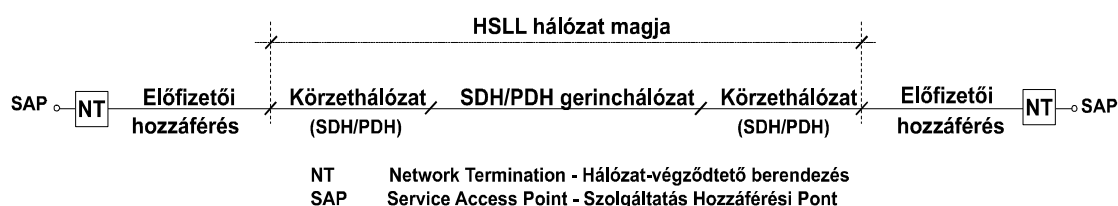

## Nagysebességű Digitális bérelt vonali (HSSL) szolgáltatás

A Szolgáltatás átviteli protokoll és felhasználástól független transzparens átvitelt biztosít különböző beszéd, adat, videó és multimédia alkalmazásokhoz. A szolgáltatás által biztosított átviteli sebesség nx2 Mbit/s, nx34 Mbit/s, nx45 Mbit/s, nx140 Mbit/s és nx155 Mbit/s. A szolgáltatáshoz való hozzáférést PDH, illetve SDH típusú interfészekon keresztül egyaránt biztosítjuk.

### A Nagysebességű Digitális bérelt vonali szolgáltatás felhasználása

Internet fejállomások összekapcsolása G703-as interfészekon keresztül.

### A Nagysebességű Digitális bérelt vonali szolgáltatás tulajdonságai

A HSSL szolgáltatás végponttól-végpontig felügyelet

HSSL szolgáltatás	PDH típusú UNI interfészek	SDH típusú UNI interfészek		keretszervezés
	elektromos	elektromos	Optikai*	
HSSL-2M	G.703, 2 Mbit/s	STM-1: G.703	STM-N: G.957, G.958, G.652	G.707
HSSL-34M	G.703, 34 Mbit/s	STM-1: G.703	STM-N: G.957	G.707
HSSL-45M	-	STM-1: G.703	STM-N: G.957	G.707
HSSL-140M	G.703, 140 Mbit/s	STM-1: G.703	STM-N: G.957	G.707
HSSL-155M	-	STM-1: G.703	STM-N: G.957	G.707