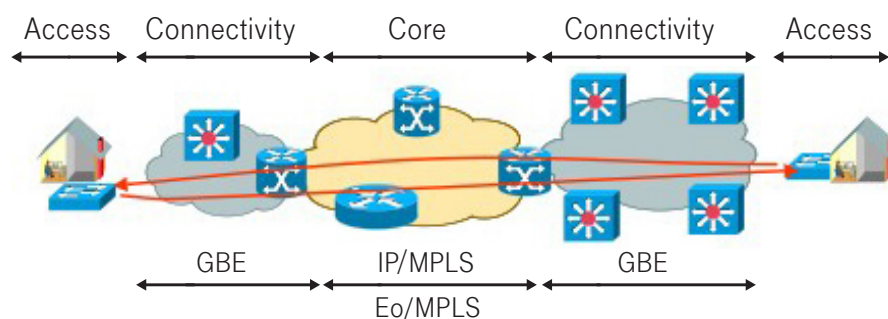

A Szolgáltató Multiflex szolgáltatása alkalmas a Társszolgáltató forgalmának Ethernet (L2) szinten történő átadására, pont-pont (P-P), vagy pont-többpont (P-MP) kialakításban.

A szolgáltatás layer 2 szintű virtuális magánhálózati szolgáltatást (L2VPN), vagy EoMPLS összeköttetést nyújt a Társszolgáltató számára. A szolgáltatás a Szolgáltató Ethernet aggregációs- és MPLS gerinc hálózatán valósul meg. A layer2 ethernet szolgáltatás hozzáférési pontokra az előfizetői helyi hálózatok layer 3 CPE (router, PC) alkalmazásával csatlakozhatnak.

A szolgáltatás elvi rendszertechnikája.

A Multiflex Szolgáltatás felhasználása:

Távoli telephelyek Internet fejlődésének bekötése a központi internet kijáráthoz garantált sávszélességű layer2 VPN hálózati megoldással.

A Multiflex Szolgáltatás tulajdonságai:

A szolgáltató az előfizetői szakaszokra proaktív hibaelhárítást biztosít.

A szolgáltatásban opcionálisan kettő különálló QoS forgalmi osztály került létrehozásra, amely külön díjért igénybe vehető.

Interfészek: A szolgáltatás a szolgáltatói hálózat végberendezésének (CPE) 10Base-T, 100Base-TX, 1000Base-LX, 1000Base-SX, 1000Base-TX interfészén vehető igénybe.

A Multiflex szolgáltatás az alábbi előfizetői hozzáférési sávszélesség készlettel rendelkezik, a műszaki lehetőségek által meghatározott típusú hozzáféréssel: