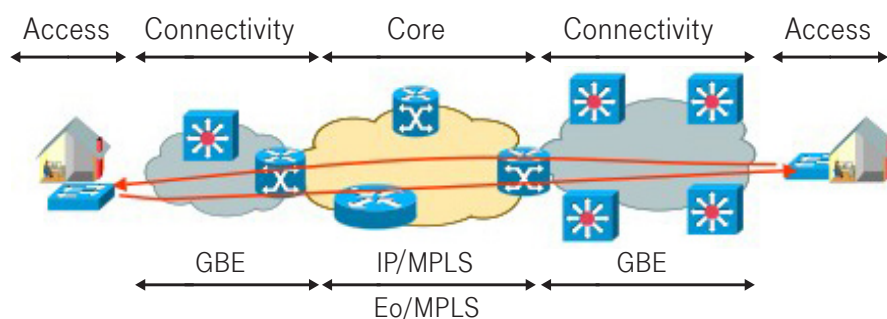

### A Multiflex Szolgáltatás általános leírása:

A Szolgáltató Multiflex szolgáltatása alkalmas a Társszolgáltató forgalmának Ethernet (L2) szinten történő átadására, pont-pont (P-P), vagy pont-többpont (P-MP) kialakításban.

A szolgáltatás layer 2 szintű virtuális magánhálózati szolgáltatást (L2VPN), vagy EoMPLS összeköttetést nyújt a Társszolgáltató számára. A szolgáltatás a Szolgáltató Ethernet aggregációs- és MPLS gerinc hálózatán valósul meg. A layer2 ethernet szolgáltatás hozzáférési pontokra az előfizetői helyi hálózatok layer 3 CPE (router, PC) alkalmazásával csatlakozhatnak.

### A Multiflex Szolgáltatás felhasználása:

Távoli telephelyek Internet fejlődésének bekötése a központi internet kijáráthoz garantált sávszélességű layer2 VPN hálózati megoldással.

Interfészek: A szolgáltatás a szolgáltatói hálózat végberendezésének (CPE) 10Base-T, 100Base-TX, 1000Base-LX, 1000Base-SX, 1000Base-TX interfészén vehető igénybe.