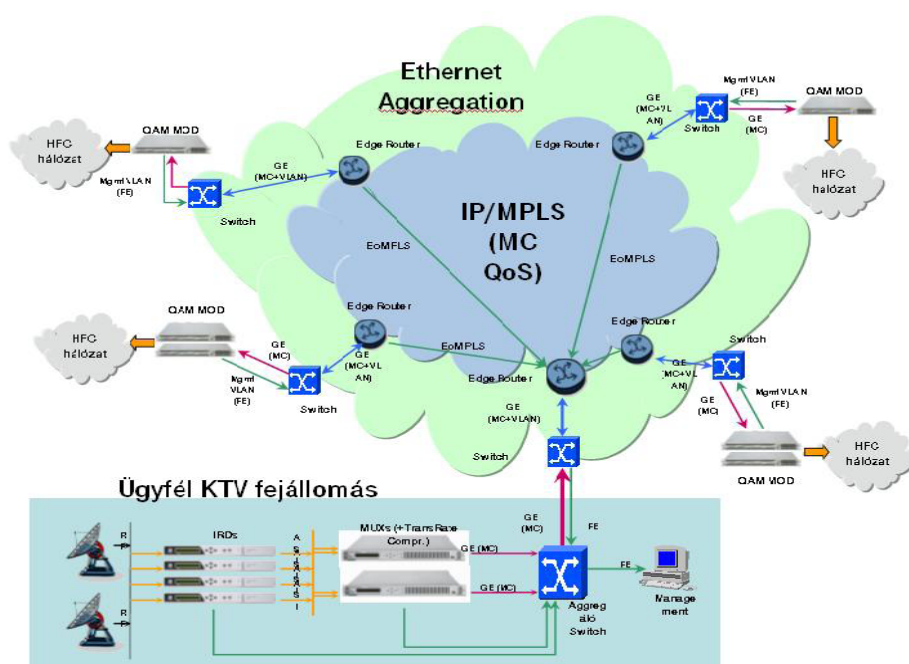

## A Magyar Telekom videojelek IP multicast átvitele szolgáltatása

### A videojelek IP multicast átvitele szolgáltatás általános leírása és felhasználása

A Szolgáltatás a Kábeltelevíziós szolgáltatók részére biztosítja a kábeltelevíziós fejállomáson előállított tömörített, digitális, multiplexált TV jel csomagok továbbítását a Kábeltelevíziós szolgáltató távoli hálózatához (hálózataikhoz) a Magyar Telekom országos IP hálózatán keresztül.

### A Szolgáltatás segítségével a Kábeltelevíziós szolgáltató (KTV Partner):

- egy fejállomással biztosíthatja digitális (DVB-C) előfizetői szolgáltatását nem összefüggő hálózaton, valamint
- racionalizálhatja hálózatát a digitális fejállomások kiváltásával.

### A videojelek IP multicast szolgáltatás tulajdonságai:

- Szolgáltatás átadási pont a fejállomáson és a távoli KTV hálózat központi hozzáférési pontján: Ethernet
- Tipikus sávszélesség: 50 Mbps/ stream
- Tartalékolás
- Garantált sávszélesség
- Alacsony késleltetés-ingadozás
- Személyes ügyfélszolgálat dedikált ügyfélmenedzseren keresztül