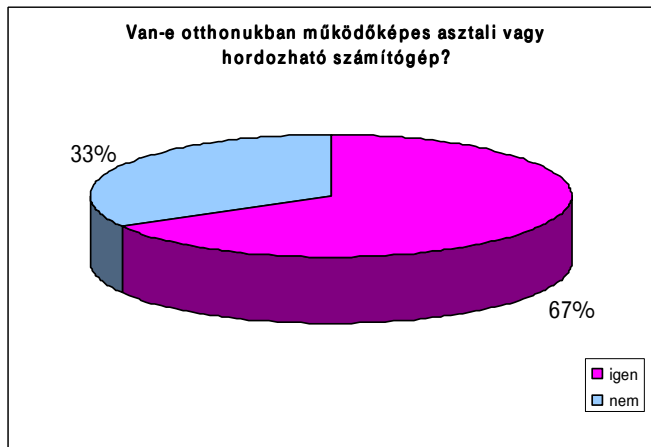

# Néhány statisztikai adat a hallgatói kérdőívek feldolgozása alapján

## 1. Internet- és számítógép-használati szokások

A válaszadók többségének van az otthonában működőképes asztali vagy hordozható számítógép, és több mint 57%-uk használja is az internetet naponta.

## 2. Az előadásról

A látogatók többsége meg volt elégedve az előadással, és hasznosnak találta az elhangzottakat és tervezik, hogy a következő előadásokra is eljönnek.