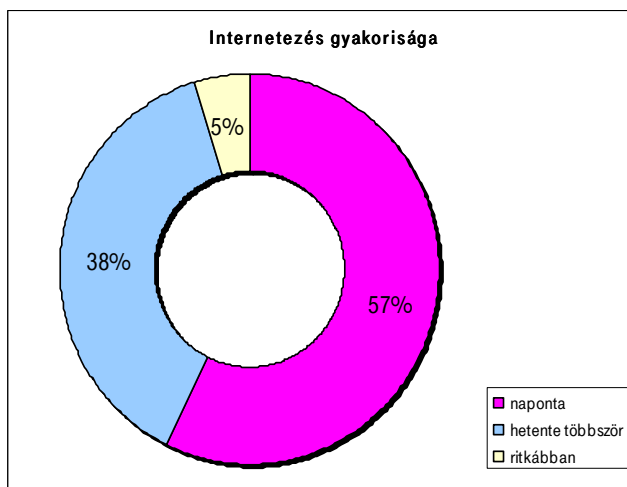

# Néhány statisztikai adat a hallgatói kérdőívek feldolgozása alapján

## 1. Internet- és számítógép-használati szokások

A válaszadók többségének van az otthonában működőképes asztali vagy hordozható számítógép, és több mint 57%-uk használja is az internetet naponta.

## 2. Az előadásról

A látogatók többsége meg volt elégedve az előadással, és hasznosnak találta az elhangzottakat és tervezik, hogy a következő előadásokra is eljönnek.