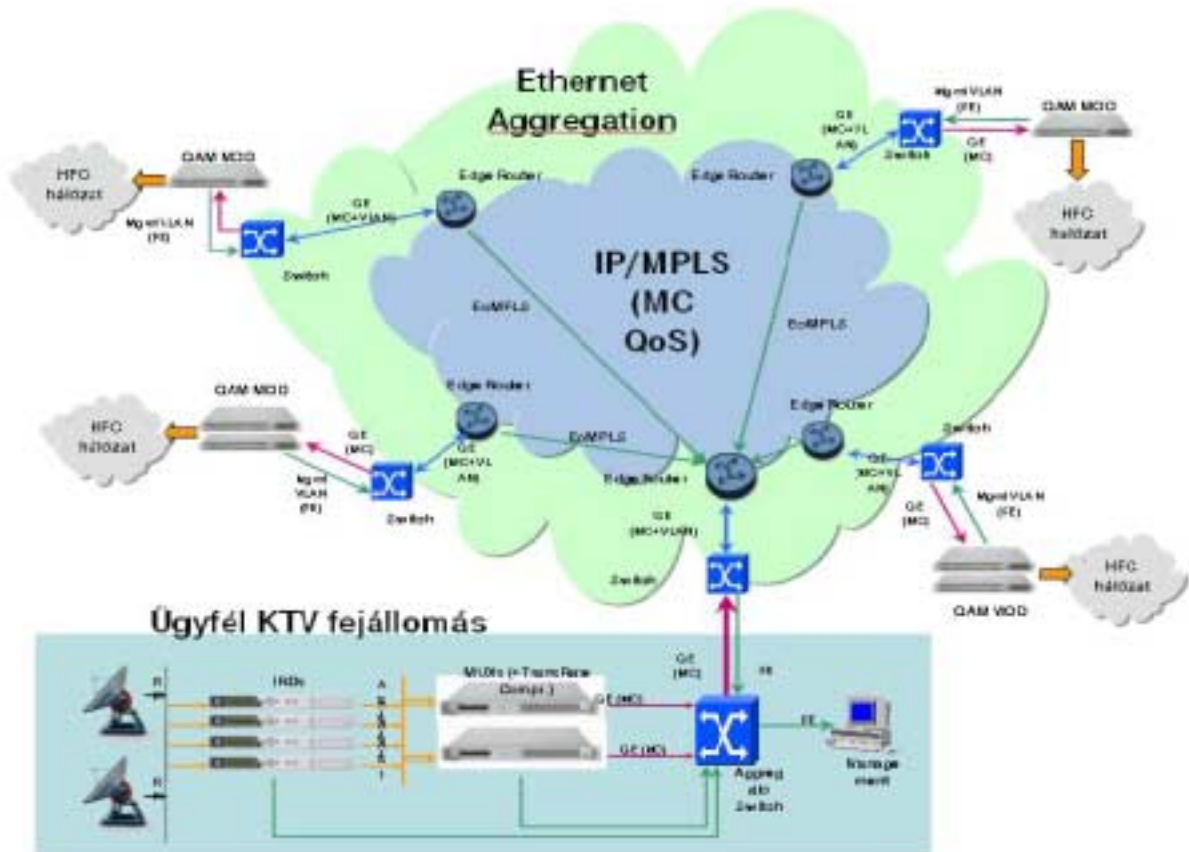

Videojelek IP Multicast átvitele

A szolgáltatás elvi rendszerteknikája

A Videojelek IP Multicast Szolgáltatás felhasználása

- digitális (DVB-C) KTV előfizetői szolgáltatás indítása nem összefüggő hálózaton egy fejjállomással
- digitális fejjállomások kiváltása, digitális fejjállomások számának racionalizálása

A Videojelek IP Multicast Szolgáltatás tulajdonságai

- Szolgáltatás átadási pont a fejjállomáson és a távoli KTV hálózat központi hozzáférési pontján: Ethernet
- Tipikus sávszélesség: 50 Mbps/ stream
- Tartalékolás
- Garantált sávszélesség
- Alacsony késleltetés-ingadozás
- Személyes ügyfélkiszolgálás dedikált ügyfélmenedzseren keresztül